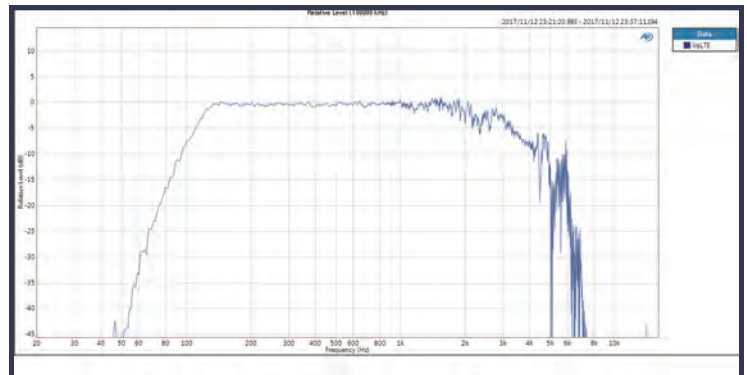

VoLTE レポーター RFTH-4000

※画像は開発中のものです。

VoLTE Reporter

3ch ミキサー + VoLTE

RFTH-4000 は、RFTH-1000 と接続可能な、VoLTE を使用したポータブル中継装置です。

複雑な設定は不要で簡単操作。簡易リミッタ付きなのでミキサー不要です。レポートや街頭、入居中、会見現場からの素材送りがこれ1台でこなせます。VU メータも装備し、マイクレベルの調整が携帯電話に比べて容易です。

現在、FOMA 網は LTE への置き換えが進んでいます。従来のポータブル中継機器の受け側で使用されている ISDN 回線も終了が宣告されており、従来の中継装置の代替えとしても最適です。

音声周波数帯域

従来の CDMA 音声

VoLTE 音声

運用イメージ

docomo
VoLTE 対応スマートフォン

RFTH-4000

VoLTE レポーター RFTH-4000

主な仕様

音声入力 (アナログ)	入力レベル-10/+4 dBm切り替え (最大+24 dBm) 600ΩXLR×3
音声出力(アナログ)	出力レベル+4 dBm (最大+24 dBm) 600ΩXLR×1
ミキサー	3chゲイン調整付き
モニター (headphone)	6.3φ×3 or 3.5φ×3
USB	Micro USB.×1 (電源のみ)
SIMカードスロット	標準SIMスロット×1
アンテナ端子	SMA-J×2
伝送チャンネル	モノラル音声1チャンネル
使用回線	NTT docomo社LTE網
レベルメータ	VUメータ
インジケータ	電源、スタンバイ、電波状態
電源	DC1.2V
使用温度範囲	0°C~+40°C結露無きこと