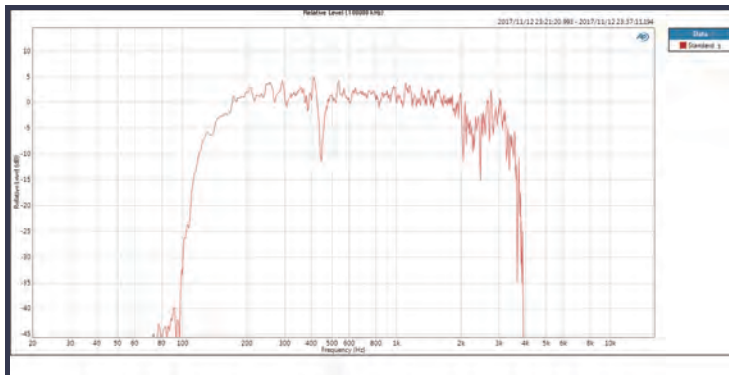

VoLTE レポーター RFTH-4000

※画像は開発中のものです。

VoLTE Reporter

3ch ミキサー + VoLTE

RFTH-4000 は、RFTH-1000 と接続可能な、VoLTE を使用したポータブル中継装置です。

複雑な設定は不要で簡単操作。簡易リミッタ付きなのでミキサー不要です。レポートや街頭、入居中、会見現場からの素材送りがこれ1台でこなせます。VU メータも装備し、マイクレベルの調整が携帯電話に比べて容易です。

現在、FOMA 網は LTE への置き換えが進んでいます。従来のポータブル中継機器の受け側で使用されている ISDN 回線も終了が宣告されており、従来の中継装置の代替えとしても最適です。

音声周波数帯域

従来の CDMA 音声

VoLTE 音声

運用イメージ

docomo
VoLTE 対応スマートフォン

RFTH-4000

VoLTE レポーター RFTH-4000

主な仕様

音声入力 (アナログ)	入力レベル-10/+4 dBm切り替え (最大+24 dBm) 600ΩXLR×3
音声出力(アナログ)	出力レベル+4 dBm (最大+24 dBm) 600ΩXLR×1
ミキサー	3chゲイン調整付き
モニター (headphone)	6.3φ×3 or 3.5φ×3
USB	Micro USB.×1 (電源のみ)
SIMカードスロット	標準SIMスロット×1
アンテナ端子	SMA-J×2
伝送チャンネル	モノラル音声1チャンネル
使用回線	NTT docomo社LTE網
レベルメータ	VUメータ
インジケータ	電源、スタンバイ、電波状態
電源	DC1.2V
使用温度範囲	0°C~+40°C結露無きこと